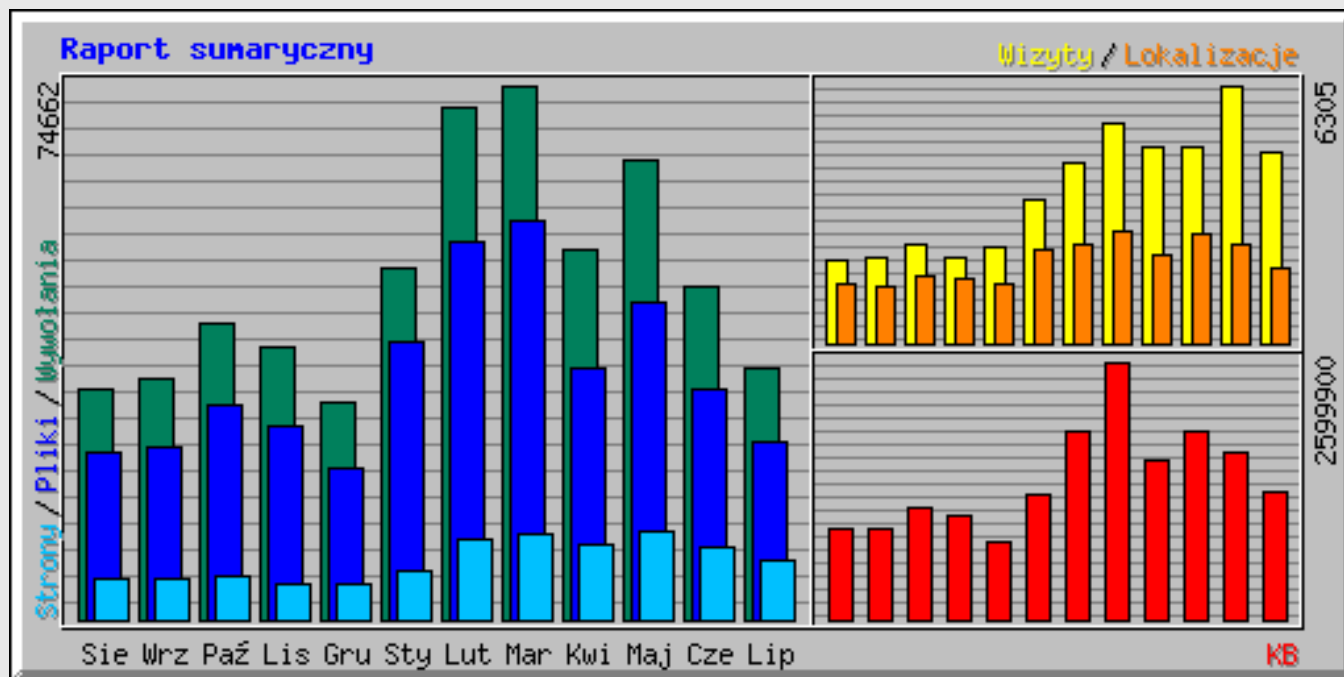

## Sumarycznie w miesiacu:

Miesiace	srednio dziennie				Ogólnie w miesiacu:					
	Wywołania	Pliki	Strony	Wizyty	Lokalizacje	KB	Wizyty	Strony	Pliki	Wywołania
<a href="#">Lip 2007</a>	1411	990	331	186	1812	1295649	4650	8287	24759	35294
<a href="#">Cze 2007</a>	1547	1070	342	210	2408	1697334	6305	10265	32103	46425
<a href="#">Maj 2007</a>	2069	1431	395	154	2662	1906245	4803	12258	44369	64148
<a href="#">Kwi 2007</a>	1723	1169	348	158	2150	1592538	4767	10454	35078	51703
<a href="#">Mar 2007</a>	2408	1794	383	172	2708	2599900	5360	11898	55624	74662
<a href="#">Lut 2007</a>	2549	1884	401	157	2414	1885651	4403	11231	52766	71397
<a href="#">Sty 2007</a>	1589	1249	224	112	2308	1249364	3486	6944	38726	49259
<a href="#">Gru 2006</a>	980	677	162	76	1434	773537	2365	5042	21002	30391
<a href="#">Lis 2006</a>	1272	907	161	70	1570	1049431	2116	4842	27214	38184
<a href="#">Paz 2006</a>	1334	965	194	78	1643	1133978	2424	6027	29938	41354

<a href="#">Wrz 2006</a>	1127	801	190	70	1352	911026	2108	5715	24043	33816
<a href="#">Sie 2006</a>	1032	757	187	65	1445	902709	2025	5802	23476	32011
<b>Suma</b>						<b>16997362</b>	<b>44812</b>	<b>98765</b>	<b>409098</b>	<b>568644</b>